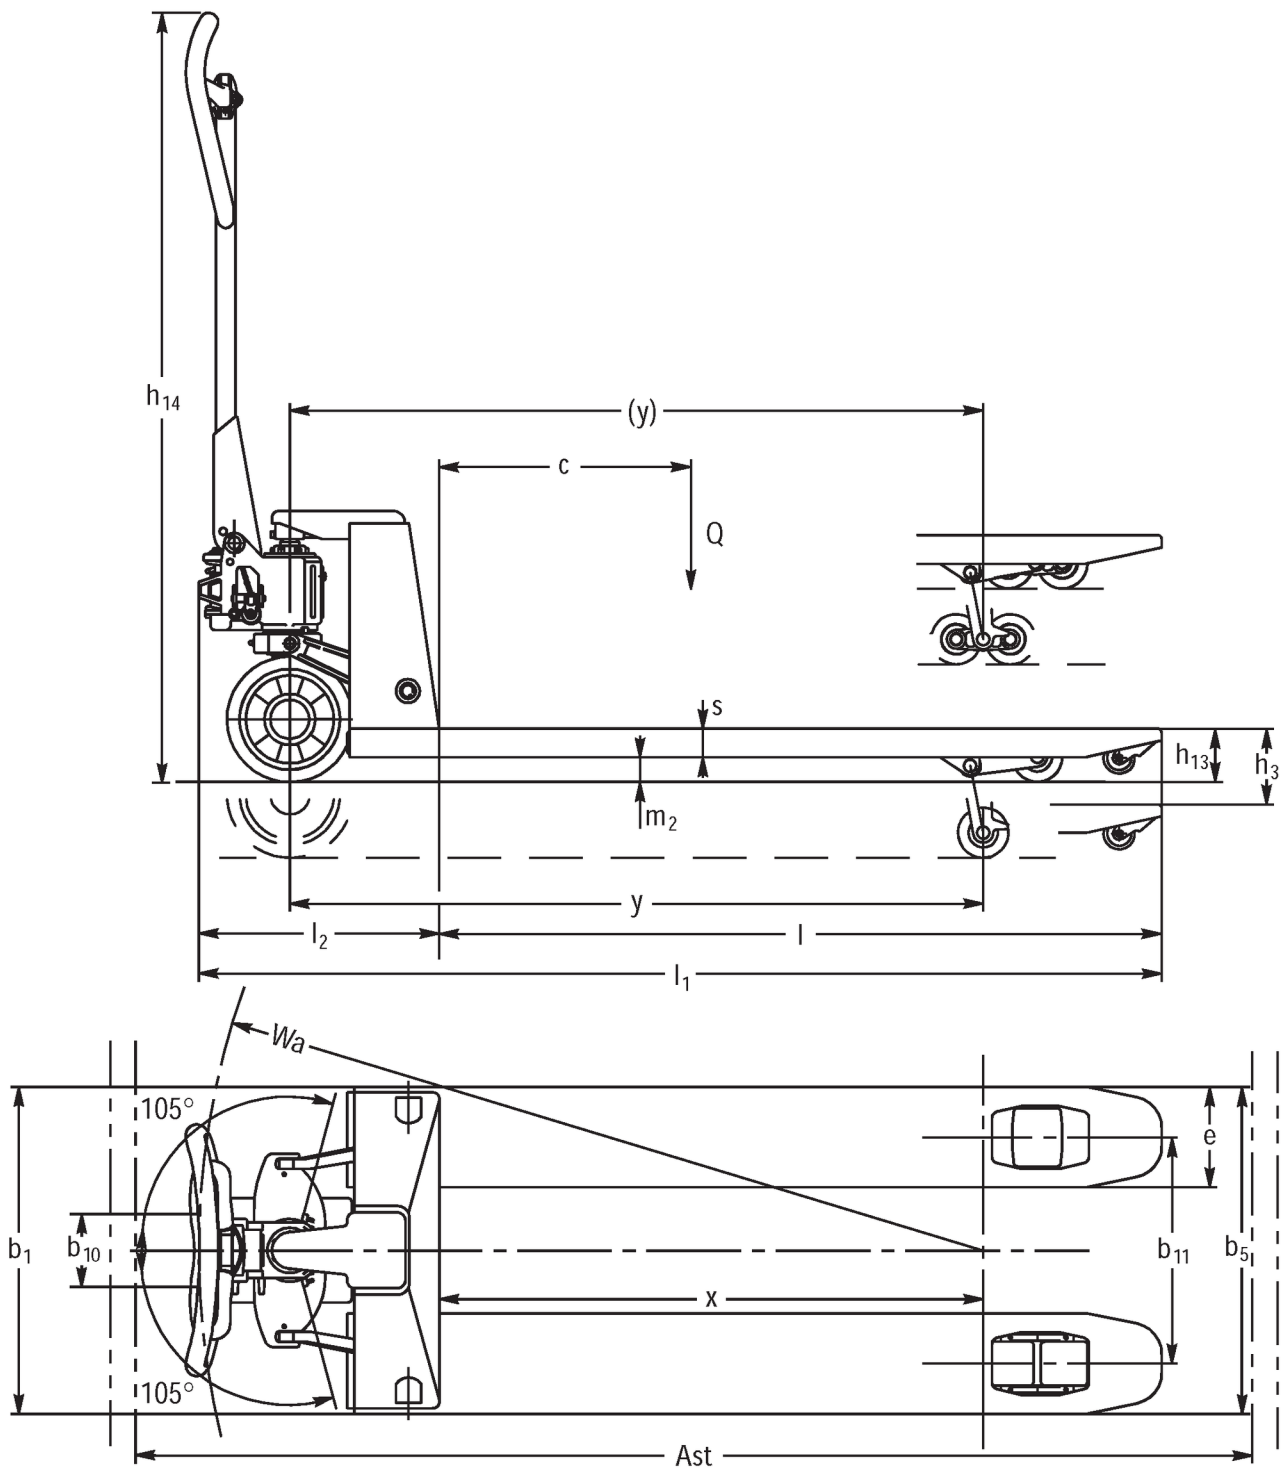

Rokas palešu ratiņi **AM 30**

Celšanas augstums: 120 mm / Kravnesība: 3000 kg

 JUNGHEINRICH

AM 30

Zīme	1.1	Ražotājs (saīsinātais nosaukums)		Jungheinrich			
	1.2	Izgatavotāja tipa simbols		AM 30			
	1.3	Piedziņa		Ar rokām			
	1.4	Darbība		Roka			
	1.5	Ietilpība / slodze	Q kg	3000			
	1.6	Slodzes centrs	c mm	600	1050	900	800
	1.9	Garenbāze	y mm	1174	2054	-	
Svari	2.1	Pašsvars	kg	86	142	126	124
	2.2	Ass slodze ar slodzi priekšā / aizmugurē	kg	815 / 2270	1135 / 2007	-	
	2.3	Ass slodze bez kravas priekšā / aizmugurē	kg	28 / 58	57 / 85	-	
Riteņi / apturēšana	3.1	Riepas		V			
	3.2	Riepas izmērs, priekšā		Ø 200 x 50		200	
	3.3	Riepu izmērs aizmugurē		Ø 80 x 70		80 x 70	
	3.5	Riteņi, skaits priekšā / aizmugurē (x = piedziņa)		2/4		2 / 4	
	3.6	Mēritājs priekšā	b ₁₀ mm	116			
	3.7	Aizmugurējais gabarīts	b ₁₁ mm	390			
	Pamata izmēri	4.4	Stroke (h ₃)	h ₃ mm	120		
4.14		Statīva augstums pacelts	h ₁₂ mm	205			
4.15		Augstums nolaists	h ₁₃ mm	85			
4.19		Kopējais garums	l ₁ mm	1603	2483	-	
4.20		Garums ieskaitot dakšas aizmuguri	l ₂ mm	383			
4.21.1		Kopējais platums	b ₁ mm	550			
4.22		Fork izmēri	s/ e/l x	45 x 160 x 1220	63 x 160 x 2100	63 x 160 x 1800	63 x 160 x 1600
4.25		Dakšas klīrenss	b ₅ mm	550			
4.32		Centrālās garenbāzes klīrenss	m ₂ mm	36		-	
4.34		Darba platums (palette 1000 x 1200 šķērsām)	Ast mm	1803	2683	-	
4.34.1		Darba platums (palette 800x1200 gareniska)	Ast mm	1803	2683	-	
4.35	Pagrieziena rādiuss	W _a mm	1319	2184	-		
Veiktspējas dati	5.3	Ātruma samazināšana ar / bez kravas	m/s	0,09 / 0,05			

- Šajā tehnisko datu lapā saskaņā ar VDI direktīvu 2198 ir norādītas tikai standarta ierīces tehniskās vērtības. Ja attiecīgajai ierīcei ir uzmontēti citi riteņi, citi pacelšanas masti, papildierīces utt., spēkā var būt citas vērtības.